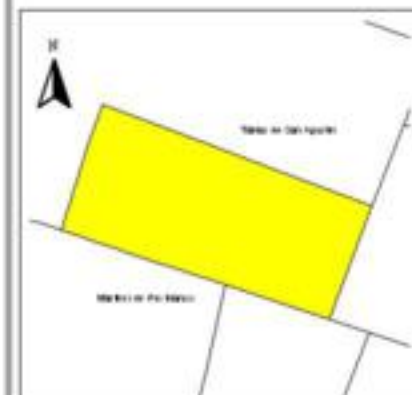

### INDICE DE DESARROLLO SOCIAL

Delegación: Gustavo A. Madero  
Colonia: Belisario Domínguez  
Grado de desarrollo: Medio